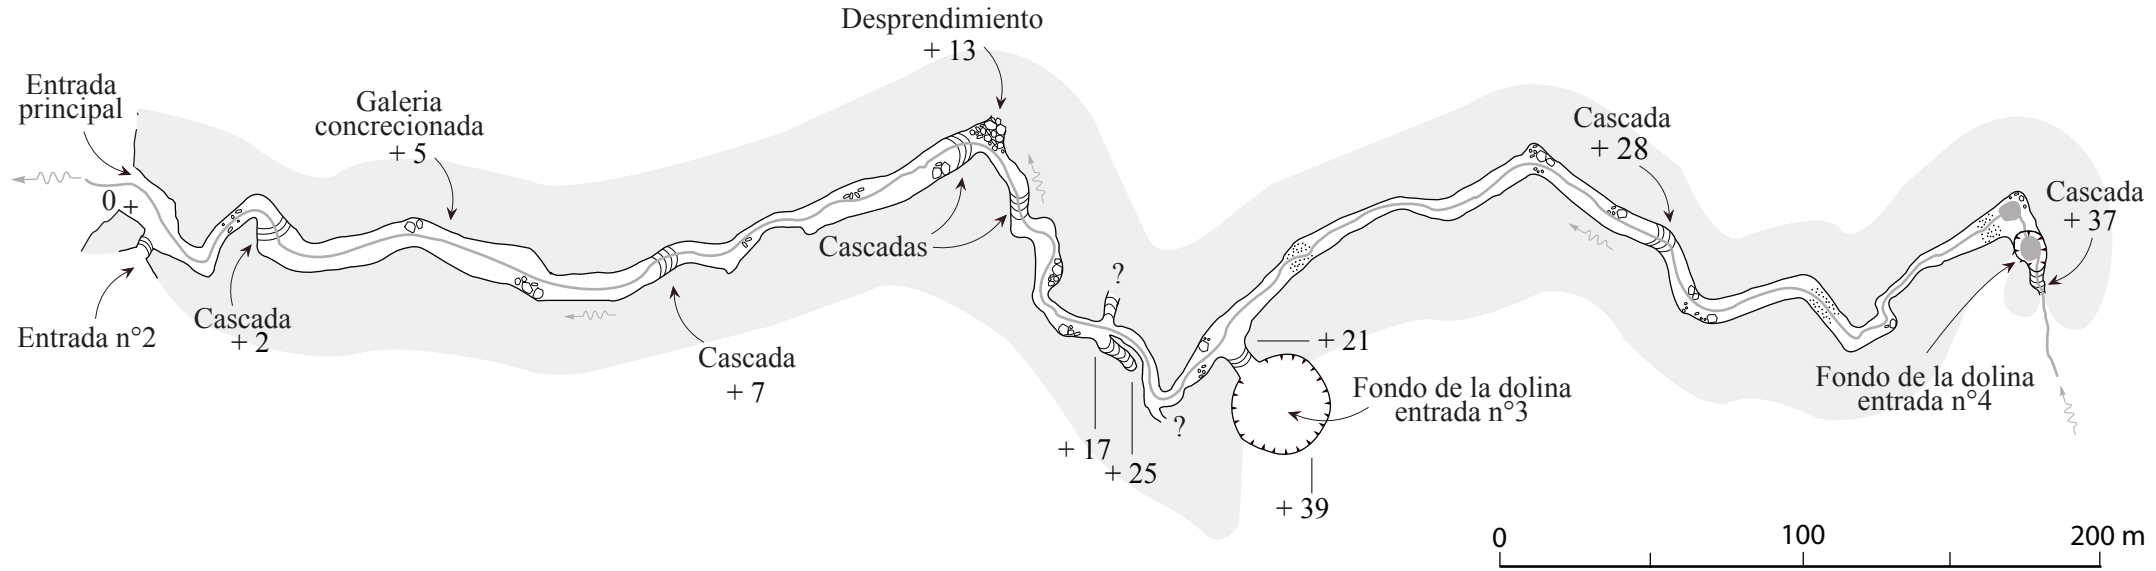

CUEVA DE HUACANGRAL

Departamento de Amazonas

Provincia de Luya, Distrito de Lamud, Perú

-06.1226 S, -77.9894 W, 2860 m

PLANO

Espeleo Club Andino (ECA)

CORTE

Espeleo Club Andino (ECA)