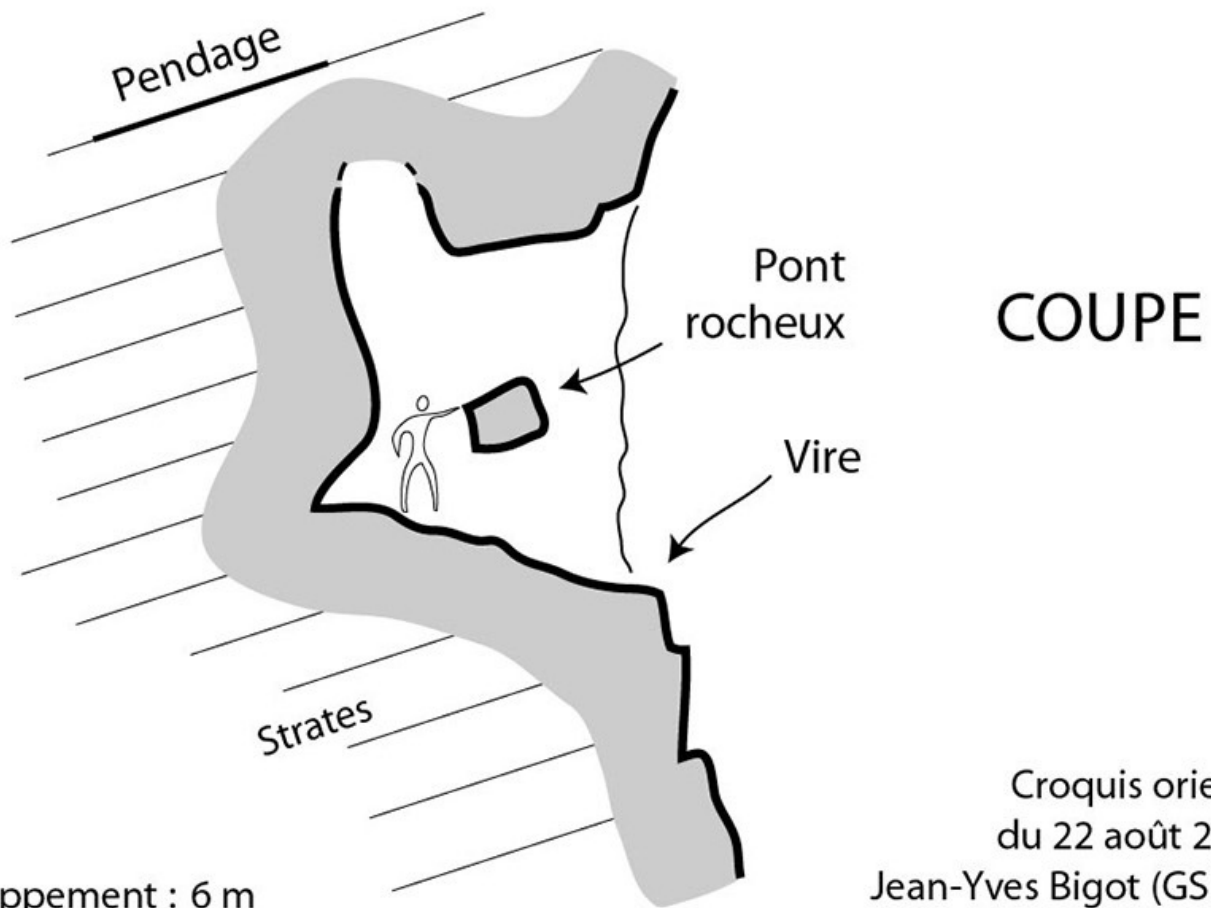

CUEVA DEL PLACER

District de Chirimoto,
Province de Rodriguez de Mendoza
Région Amazonas (Pérou)

Développement : 6 m

Croquis orienté
du 22 août 2016
Jean-Yves Bigot (GSBM)