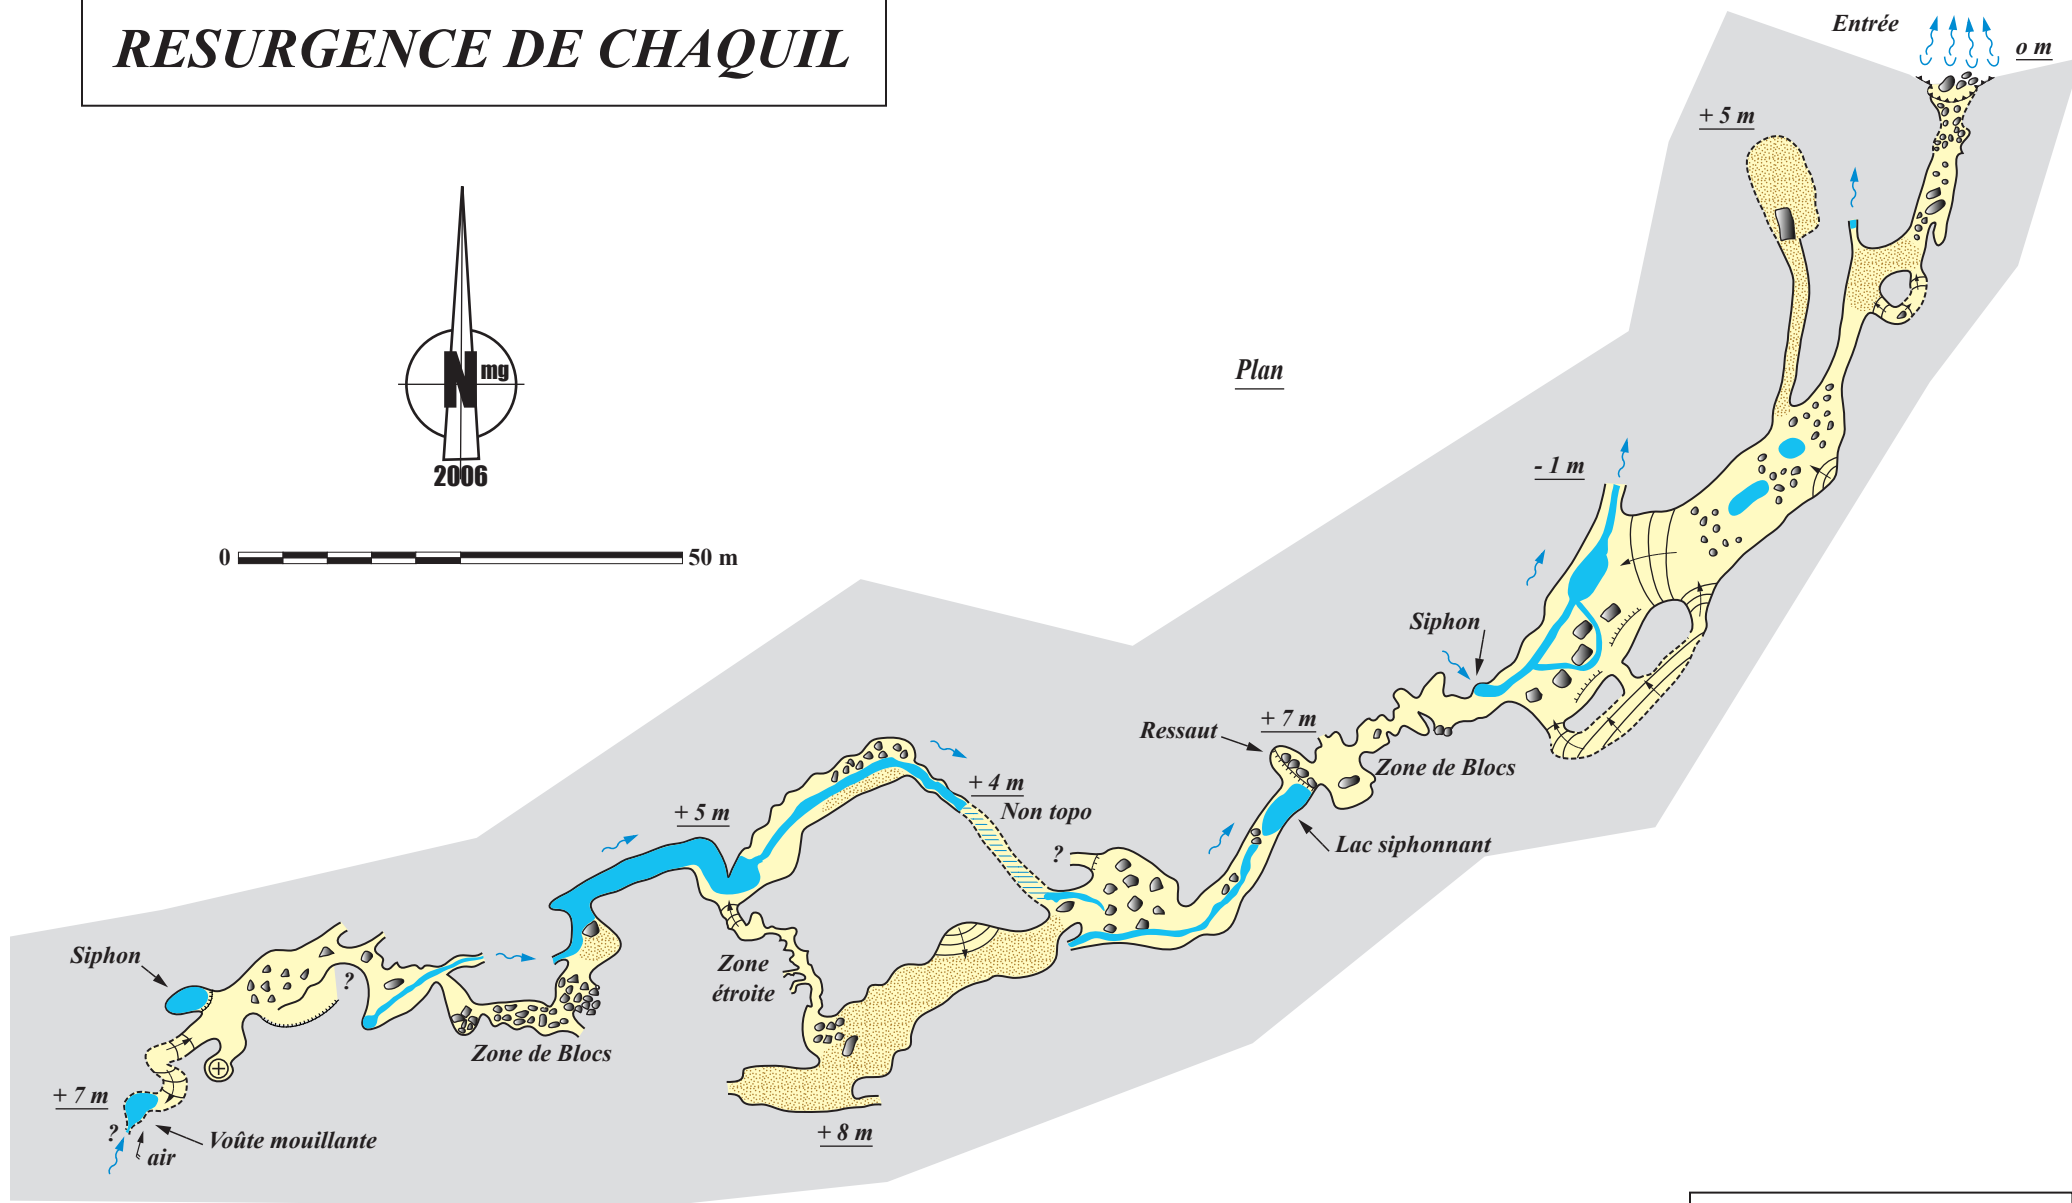

RESURGENCE DE CHAQUIL

0 50 m

Plan

Groupe Spéléologique de Bagnols-Marcoule (GSBM)
& Espeleo-Club Andino de Lima (ECA)
(Année 2006)

Topographie 2006 :
S. Alvarado, P. Bevengut, A. Couturaud,
J. L. Galera, J. Loup Guyot, O. Sausse
Dessin et Synthèse :
Jean-Louis Galera