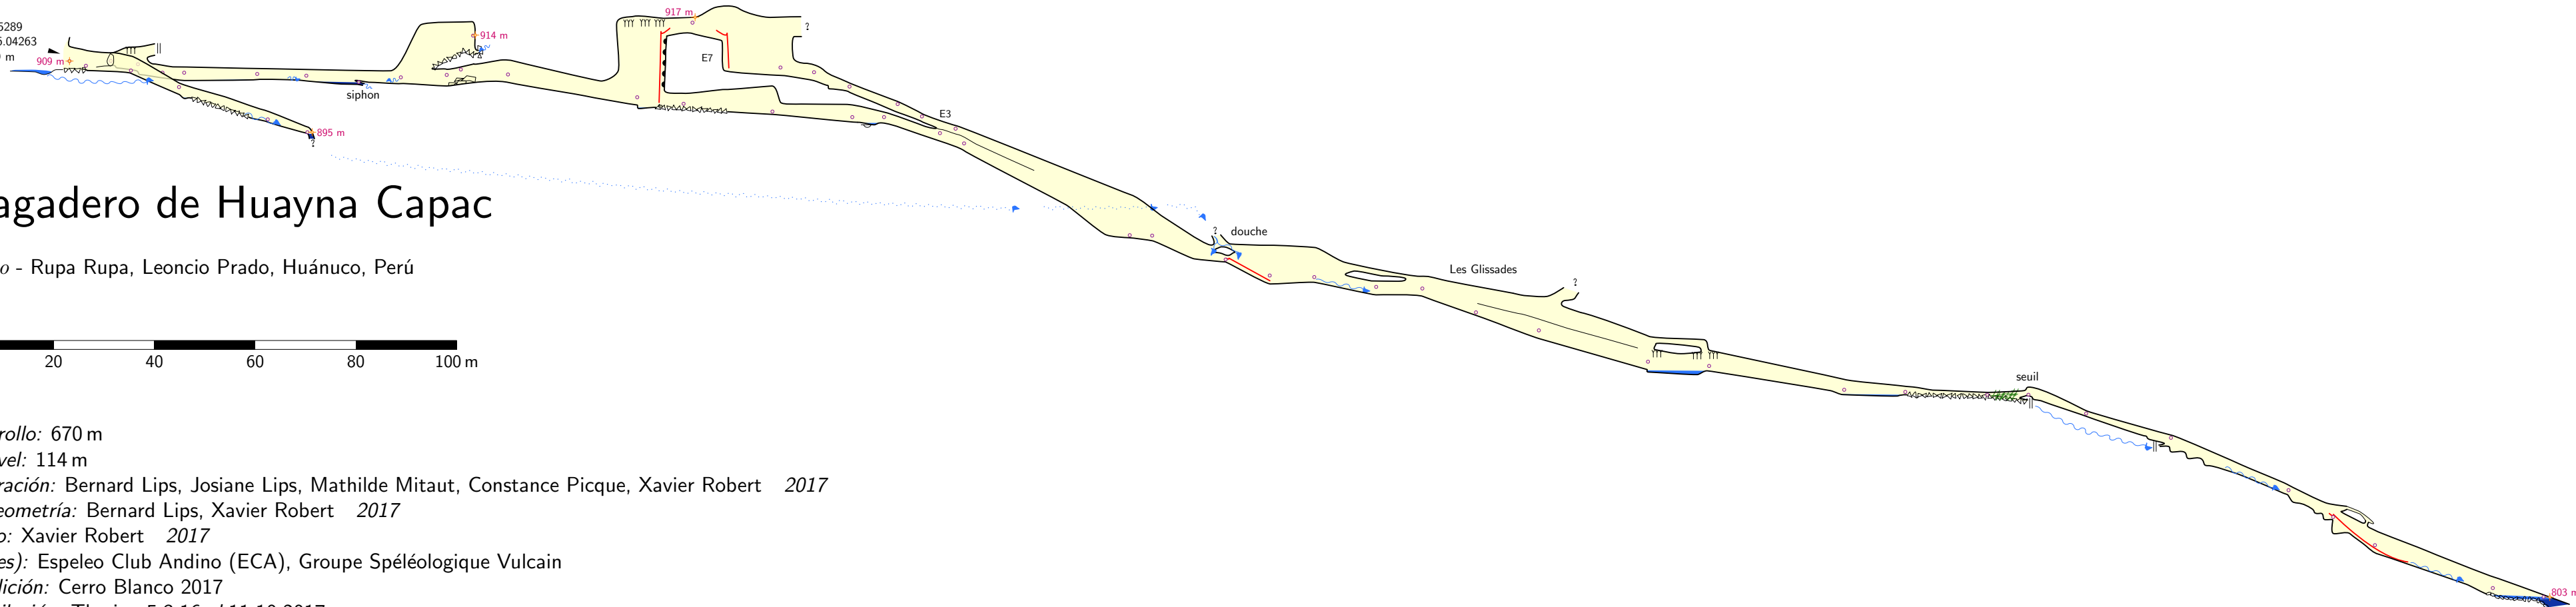

Lat : -9.25289
Long : -76.04263
Alt = 909 m

Tragadero de Huayna Capac

Alzado - Rupa Rupa, Leoncio Prado, Huánuco, Perú

Desarrollo: 670 m

Desnivel: 114 m

Exploración: Bernard Lips, Josiane Lips, Mathilde Mitaut, Constance Picque, Xavier Robert 2017

Espeleometría: Bernard Lips, Xavier Robert 2017

Dibujo: Xavier Robert 2017

Club(es): Espeleo Club Andino (ECA), Groupe Spéléologique Vulcain

Expedición: Cerro Blanco 2017

Compilación: Therion 5.3.16 el 11.10.2017