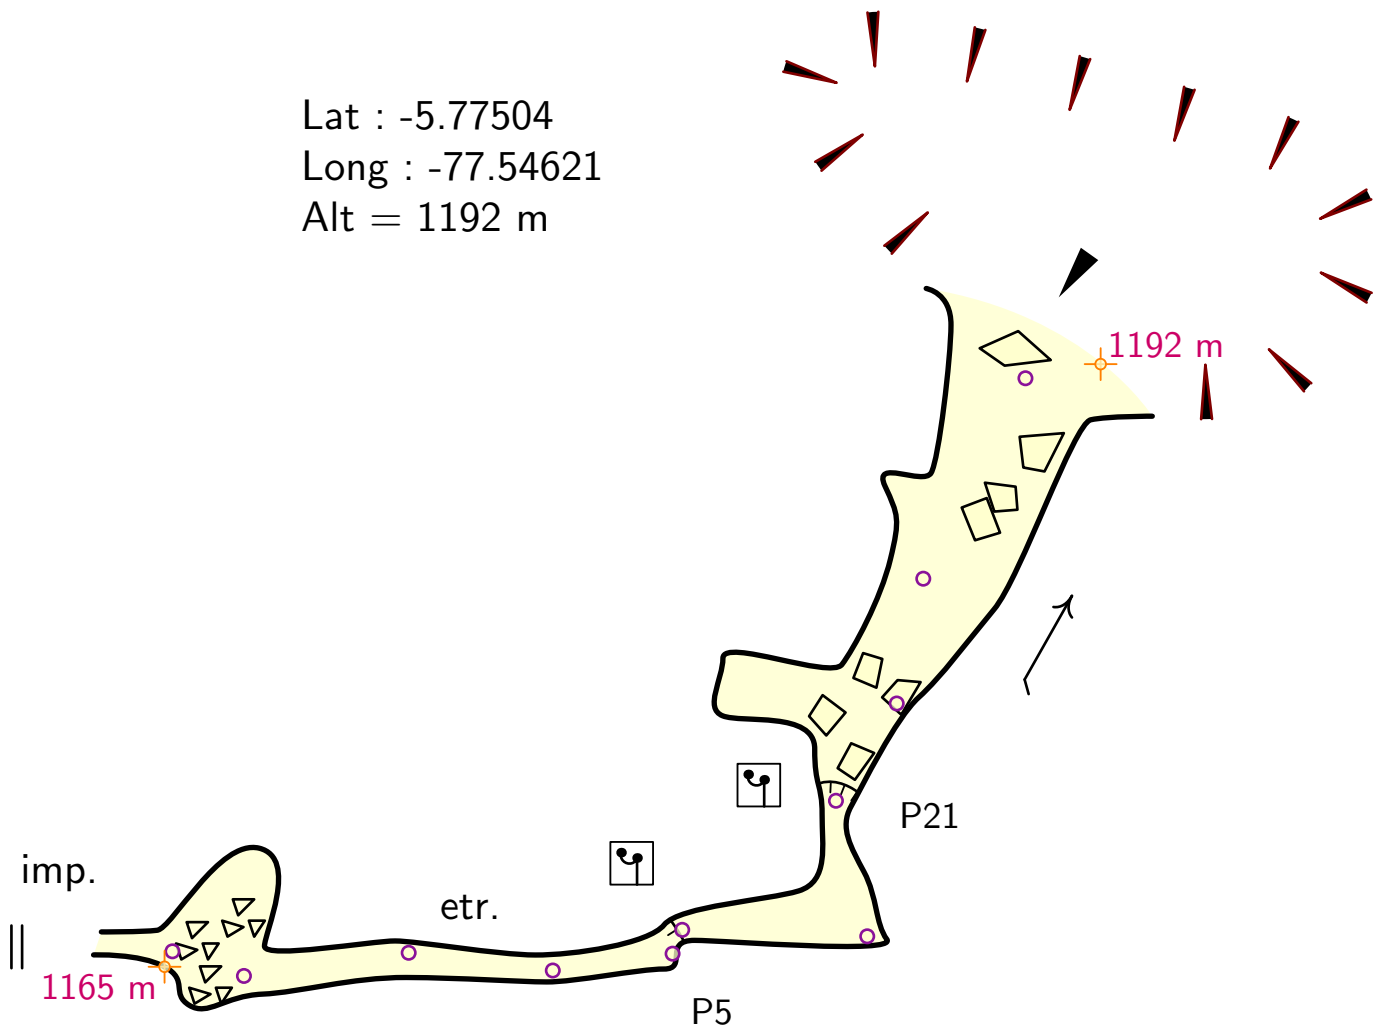

Lat : -5.77504
Long : -77.54621
Alt = 1192 m

Tragadero de Catalino

Pardo Miguel, Rioja, San Martín, Perú

Proyección: WGS84 / UTM zone 18S
truenorth -3.02deg

Desarrollo: 66 m

Desnivel: 27 m

Exploración: Patrice Baby, Mathias Echevin, Olivier Fabre, Jean Loup Guyot,
Tifenn Le Goffic, Xavier Robert 2017

Espeleometría: Patrice Baby, Mathias Echevin, Olivier Fabre, Jean Loup Guyot,
Tifenne Le Goffic, Xavier Robert 2017

Dibujo: Xavier Robert 2017

Club(es): Espeleo Club Andino (ECA), Groupe Spéléologique Bagnols Marcoule
(GSBM), Groupe Spéléologique Vulcain

Expedición: Cerro Blanco 2017

Compilación: Therion 5.3.16 el 11.10.2017

(c) licence CCby-nc : <http://creativecommons.org/licenses/by-nc/3.0/> 2017