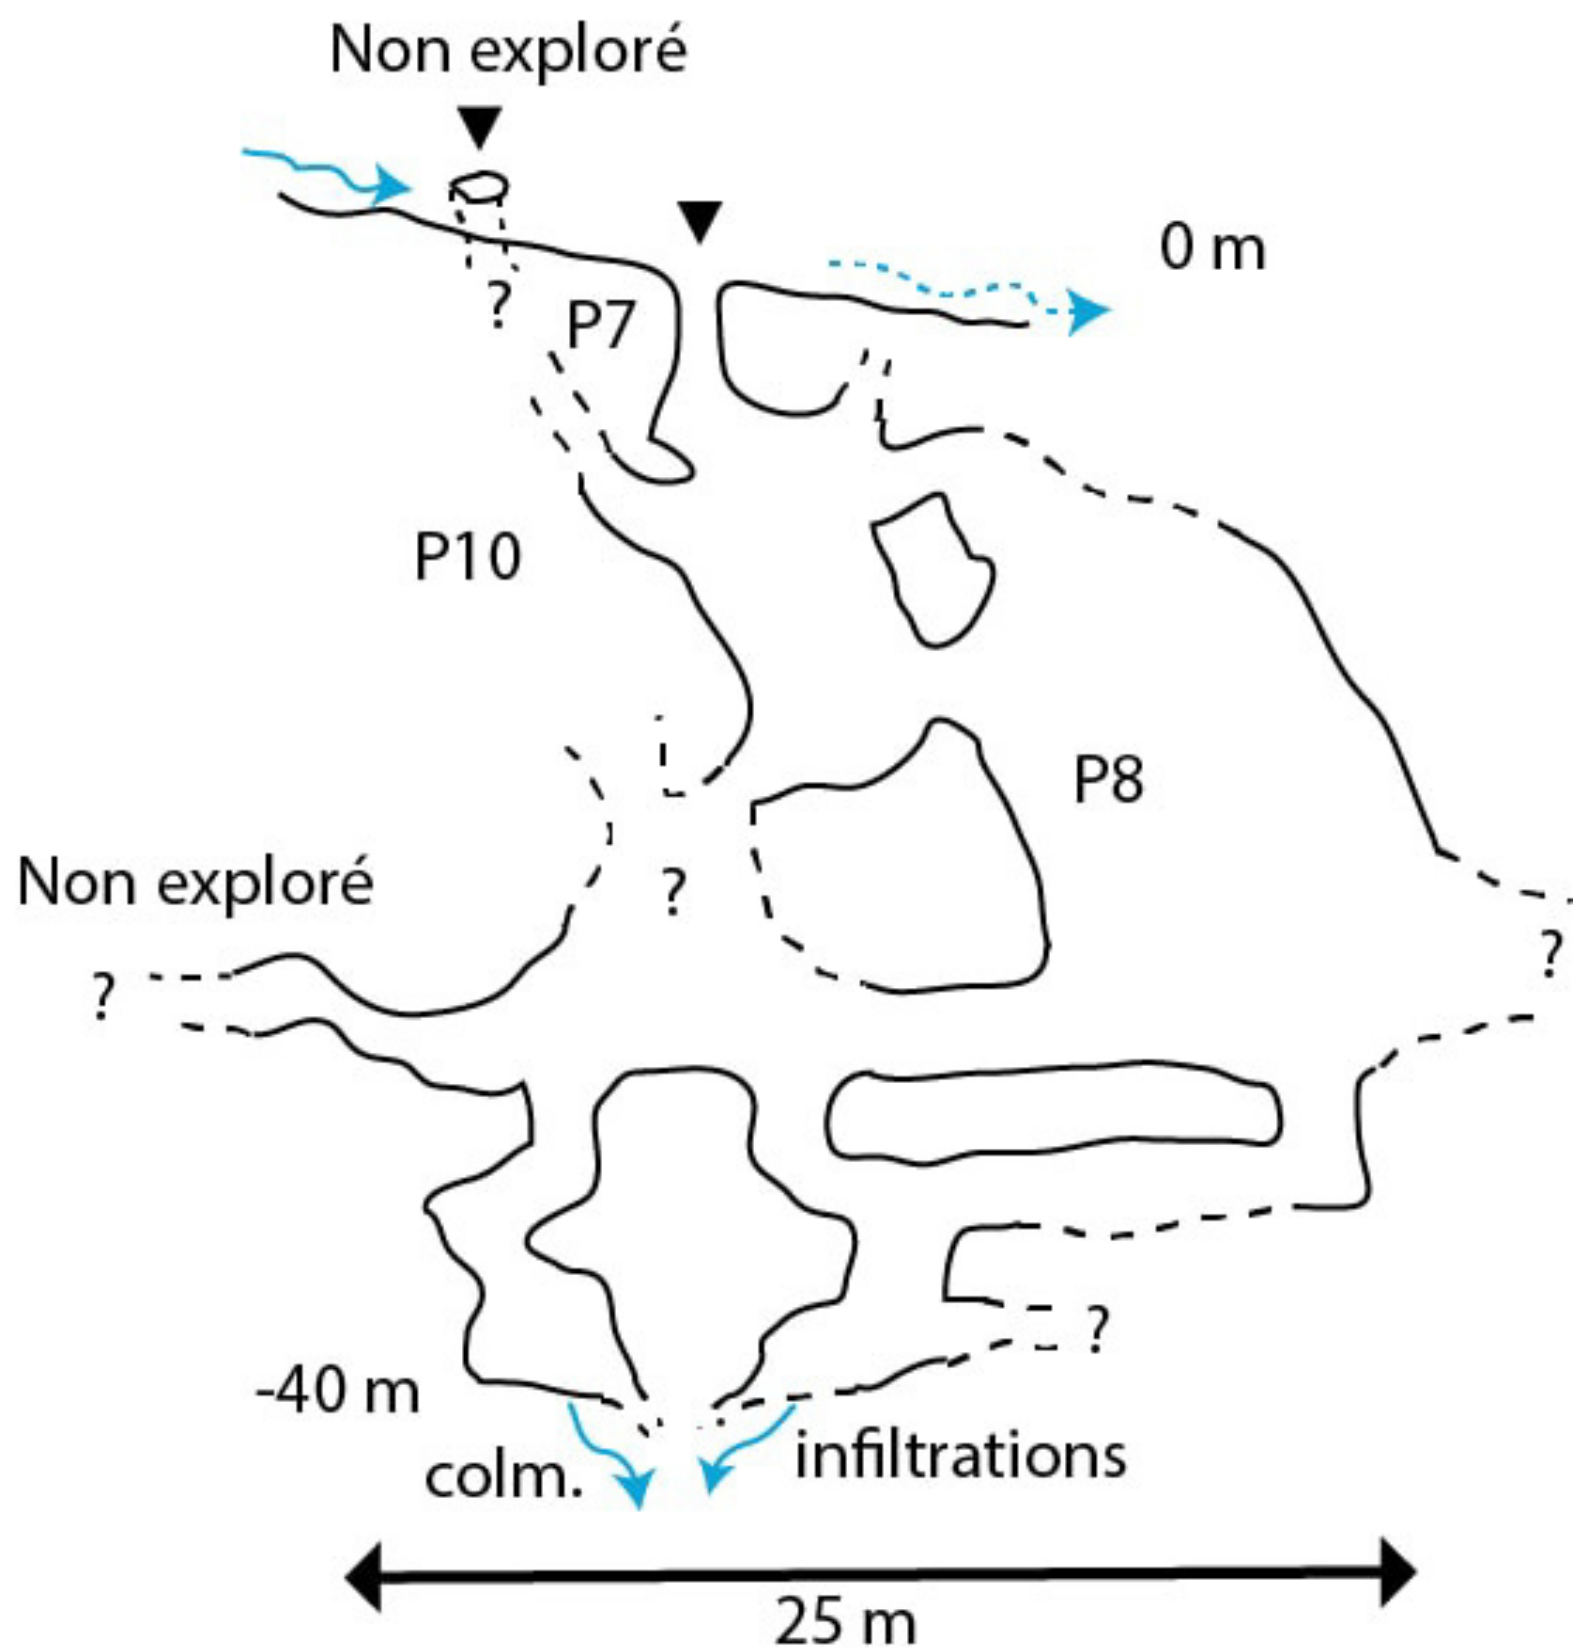

Tragadero del Puguito

Pardo Miguel, Rioja, San Martin, Pérou

Dev. = ~80 m ; Den. = -40 m

Schéma 2017 : Matthias Echevin