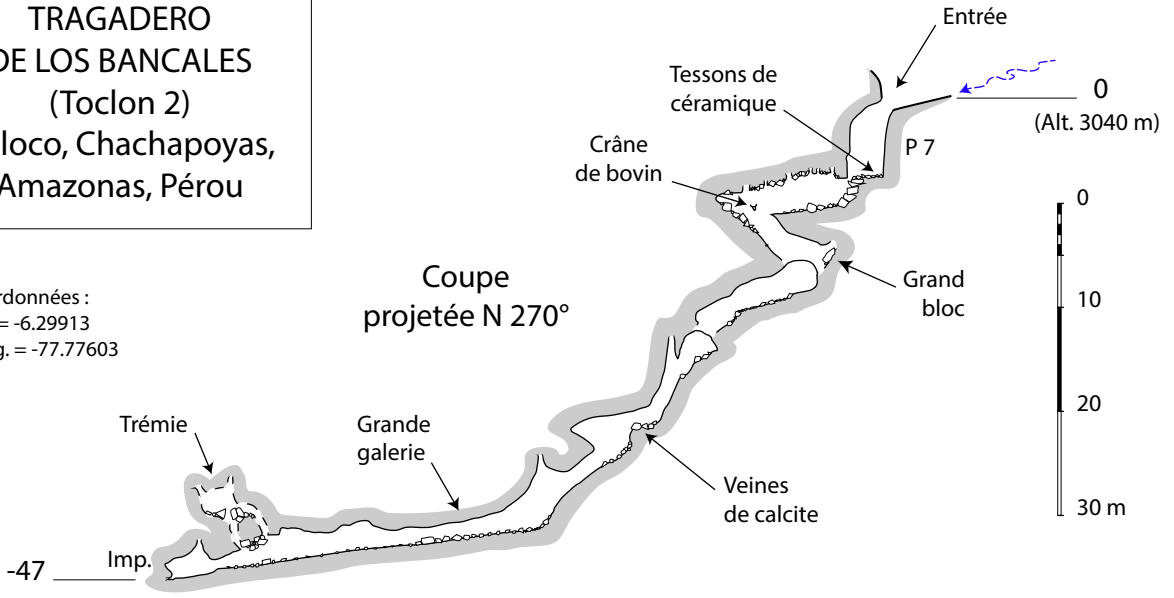

**TRAGADERO  
DE LOS BANCALES  
(Toclon 2)  
Soloco, Chachapoyas,  
Amazonas, Pérou**

Coordonnées :  
Lat. = -6.29913  
Long. = -77.77603

Relevé du 26 septembre 2022,  
Jean Loup Guyot &  
Jean-Yves Bigot (GSBM)  
Disto X. Report : J.-Y. Bigot

0 10 20 m

Développement : 145 m  
Dénivellation : 47 m