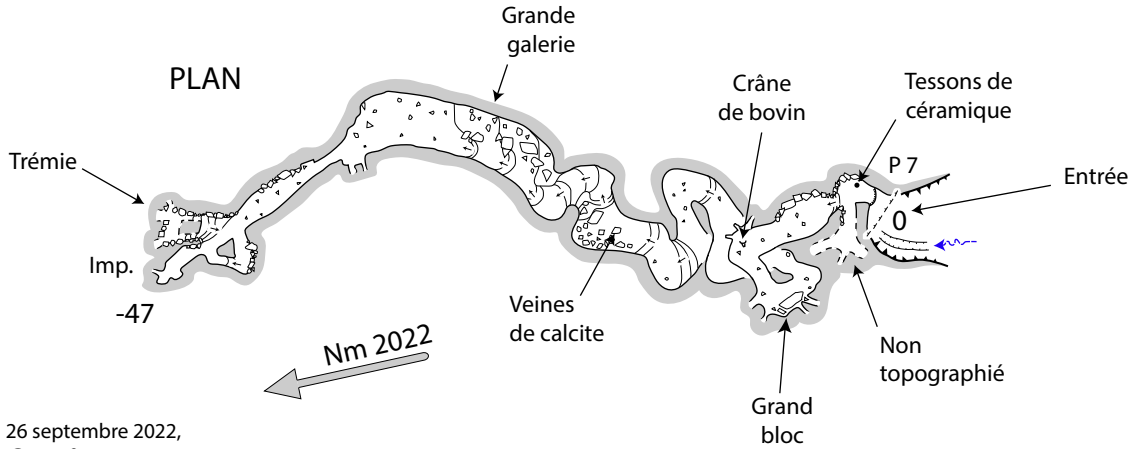

**TRAGADERO  
DE LOS BANCALES  
(Toclon 2)  
Soloco, Chachapoyas,  
Amazonas, Pérou**

Coordonnées :  
Lat. = -6.29913  
Long. = -77.77603

Relevé du 26 septembre 2022,  
Jean Loup Guyot &  
Jean-Yves Bigot (GSBM)  
Disto X. Report : J.-Y. Bigot

0 10 20 m

Développement : 145 m  
Dénivellation : 47 m