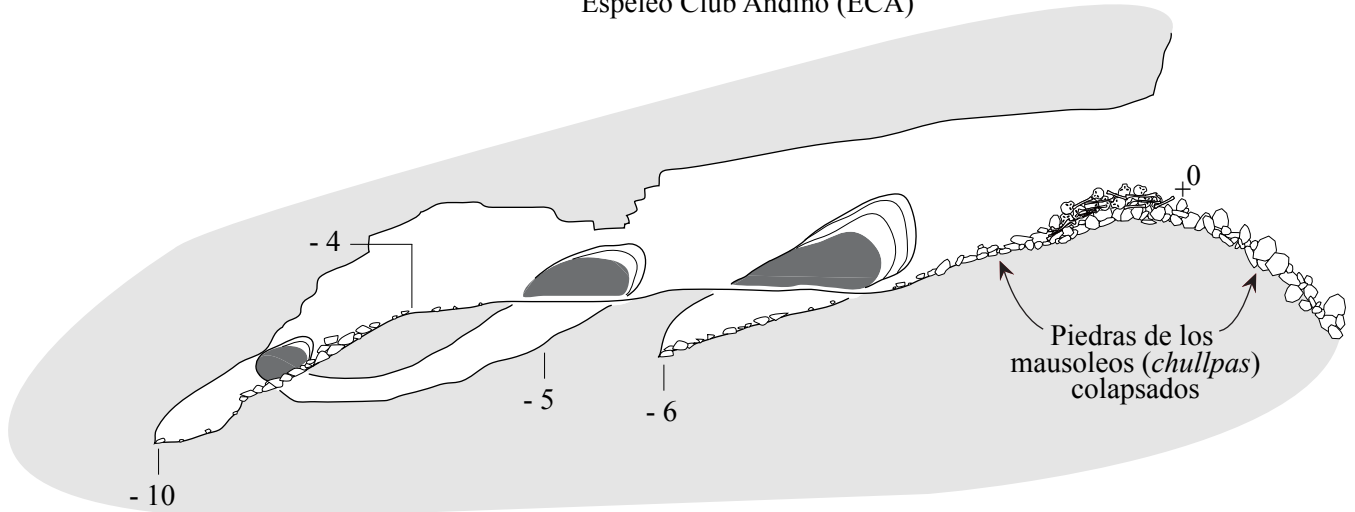

CUEVA DE CARPONA

Provincia de Chachapoyas, Distrito de Montevideo

Departamento de Amazonas, Perú

- 06.6297° S, - 77.7944° W, 2550 m

PLANO

Espeleo Club Andino (ECA)

CORTE

Espeleo Club Andino (ECA)

Topografía del 21 de Febrero del 2007

Jean Loup Guyot, Olivier Fabre, Raul Espinoza & James Apaestegui

Dibujo y síntesis : Jean-Yves Bigot & Olivier Fabre

0 10 20 m