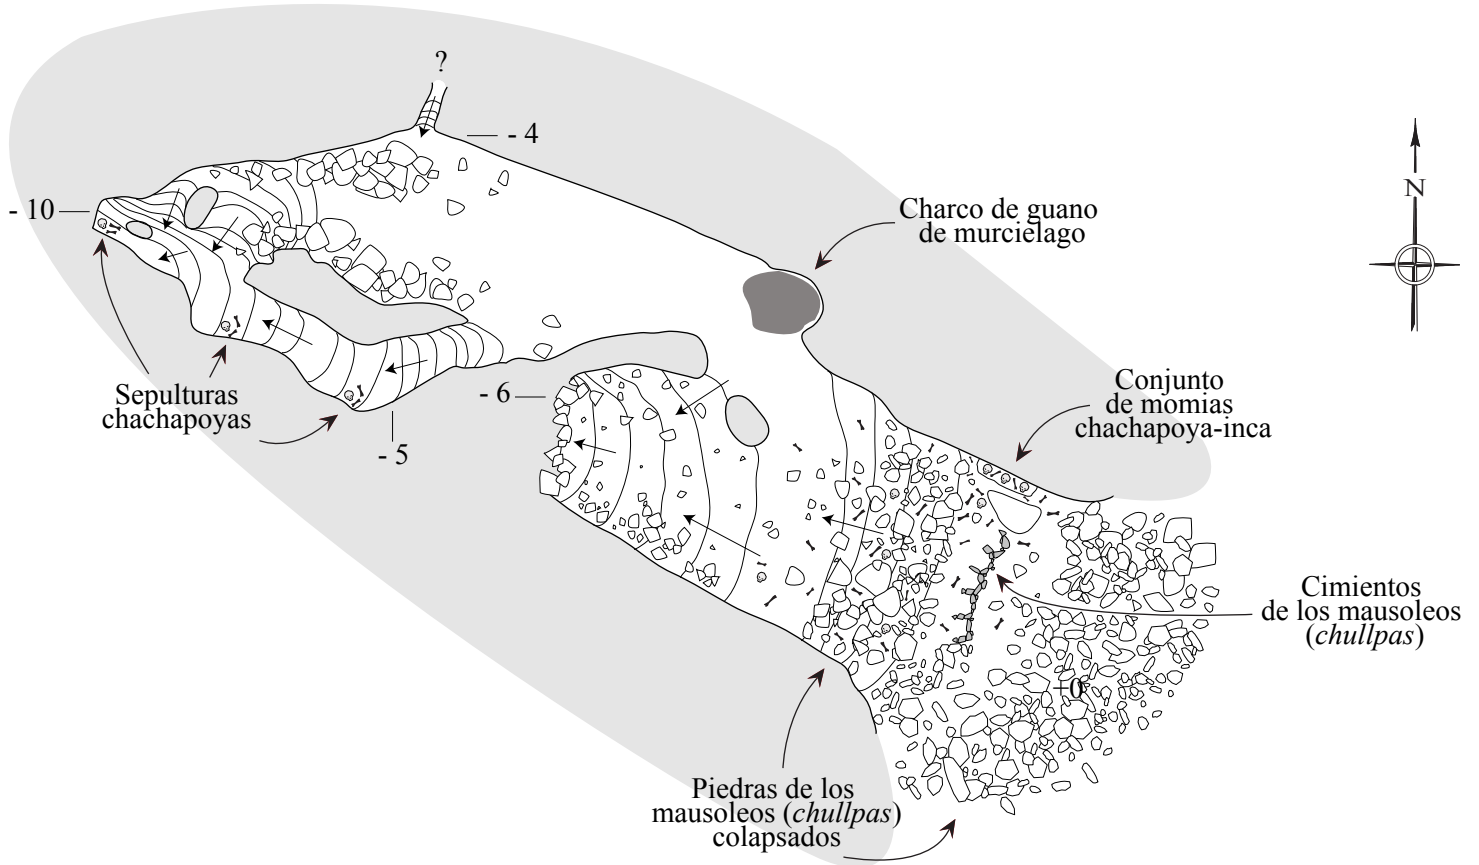

CUEVA DE CARPONA

Provincia de Chachapoyas, Distrito de Montevideo

Departamento de Amazonas, Perú

- 06.6297° S, - 77.7944° W, 2550 m

PLANO

Espeleo Club Andino (ECA)

CORTE

Espeleo Club Andino (ECA)

Topografía del 21 de Febrero del 2007

Jean Loup Guyot, Olivier Fabre, Raul Espinoza & James Apaestegui

Dibujo y síntesis : Jean-Yves Bigot & Olivier Fabre

0 10 20 m