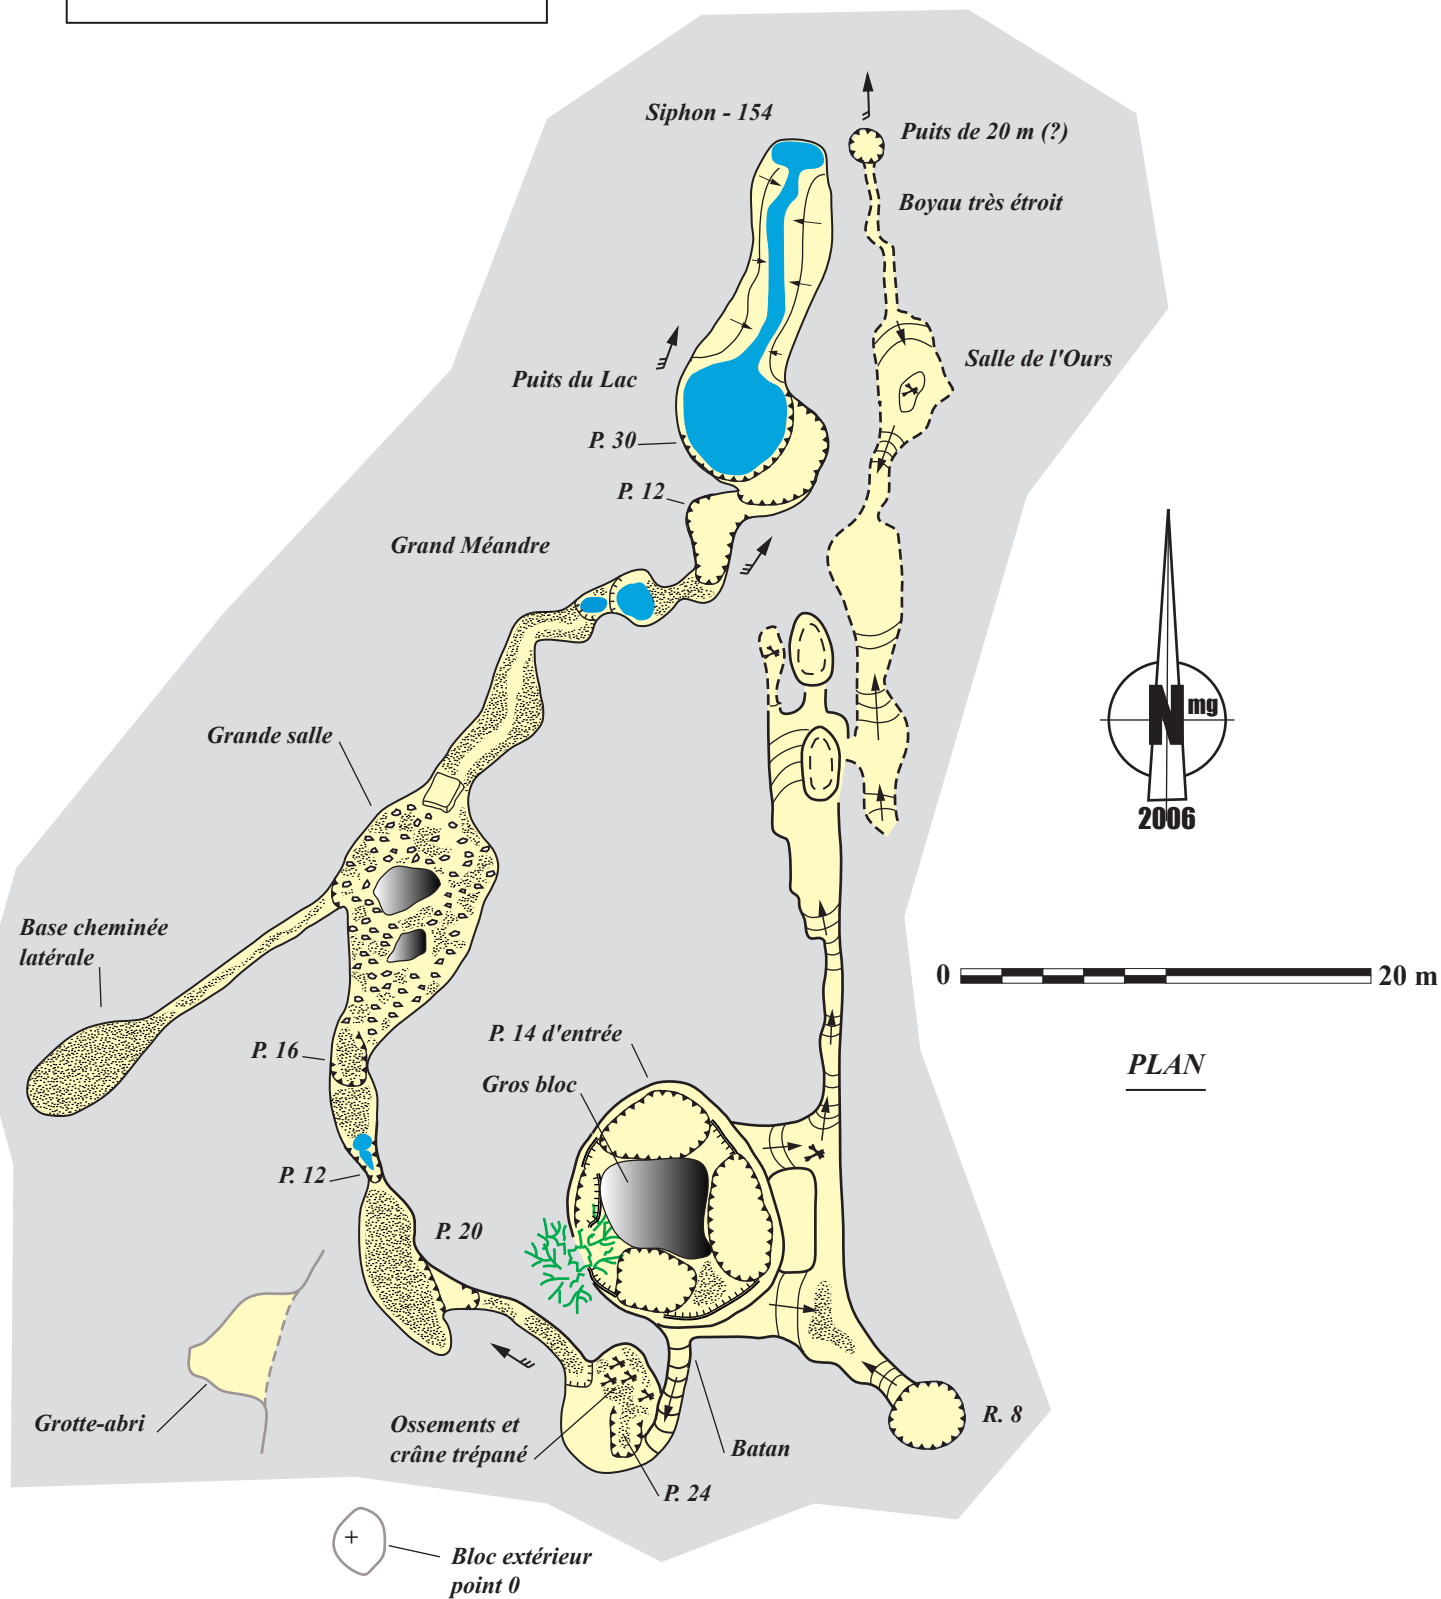

# TRAGADERO DE CHAQUIL

PLAN

Groupe Spéléologique de Bagnols-Marcoule (GSBM)  
& Espeleo-Club Andino de Lima (ECA)  
(Années 2005 et 2006)

Topographie 2005 :  
J. Y. Bigot et J. D. Klein  
Topographie 2006 :  
J. L. Galera, J. L. Guyot et J. D. Klein  
Dessin et Synthèse :  
Jean-Louis Galera