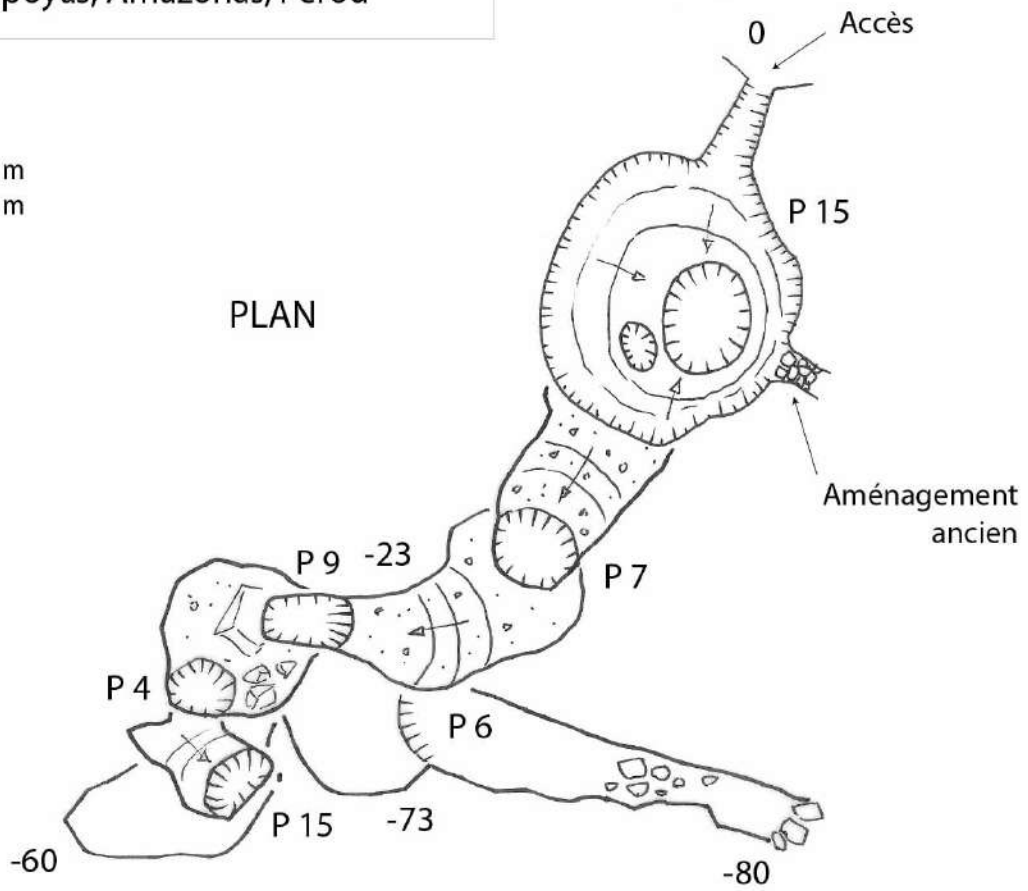

TRAGADERO DE COPIACHUCLLA (Toclon 10)
Soloco, Chachapoyas, Amazonas, Pérou

Développement : 102 m
Dénivellation : 80 m

PLAN

Relevé du 13 novembre 2023,
Jean Loup Guyot &
Jean-Yves Bigot (GSBM)
Disto X. Report : J.-Y. Bigot