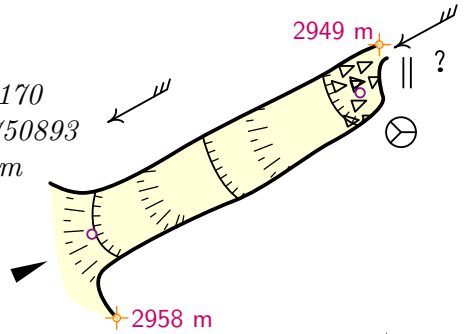

Lat : -6.331170  
Long : -77.750893  
Alt = 2958 m

# Tragadero del Hacha

Soloco, Chachapoyas, Amazonas, Perú

Proyección: WGS84 / UTM zone 18S  
truenorth -2.96deg

Desarrollo: 14 m

Desnivel: 9 m

Exploración: Jean-Yves Bigot, Xavier Robert, Hugo Salgado 2018