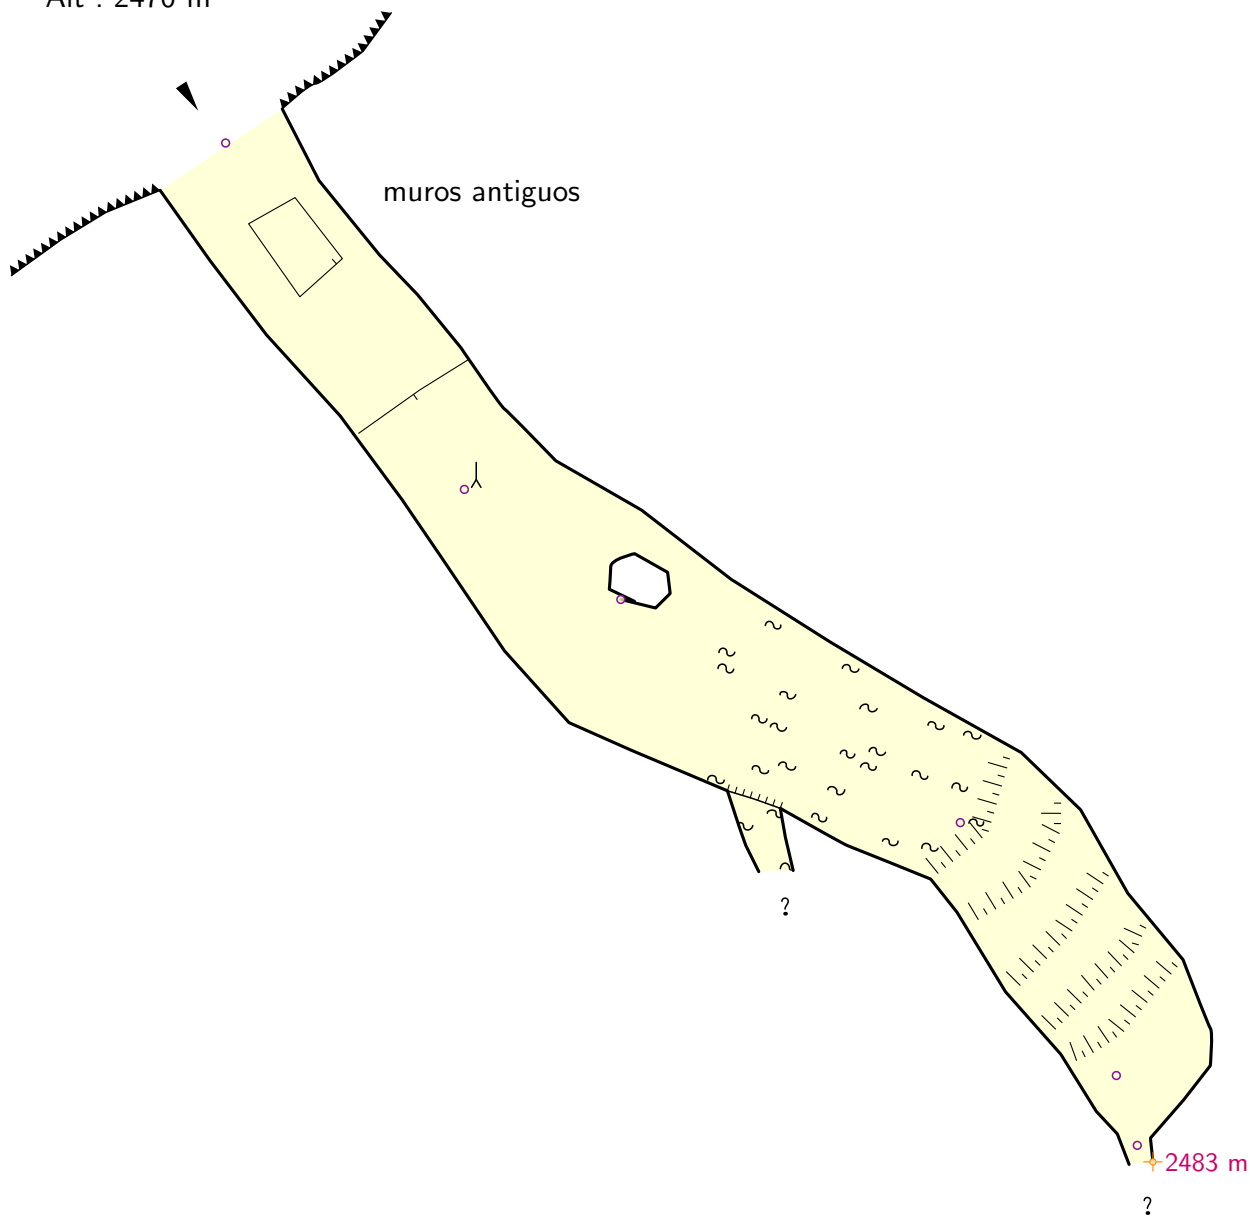

Lat : -6.2219
Long : -77.6075
Alt : 2470 m

Cueva Moreno

Molinopampa, Chachapoyas, Amazonas, Perú

Proyección: WGS84 / UTM zone 18S
truenorth -3.11deg

Desarrollo: 111 m

Desnivel: 13 m

Espeleometría: Pierre Bevengut, Jean Loup Guyot, Antonio de Pomar 2018

Dibujo: Jean Loup Guyot 2019

Club(es): Espeleo Club Andino (ECA), Groupe Spéléologique de Bagnols Mar-
coule (GSBM)

Expedición: Amazonas 2018

Página web: <https://cuevasdelperu.org/amazonas-chachapoyas/cueva-moreno/>