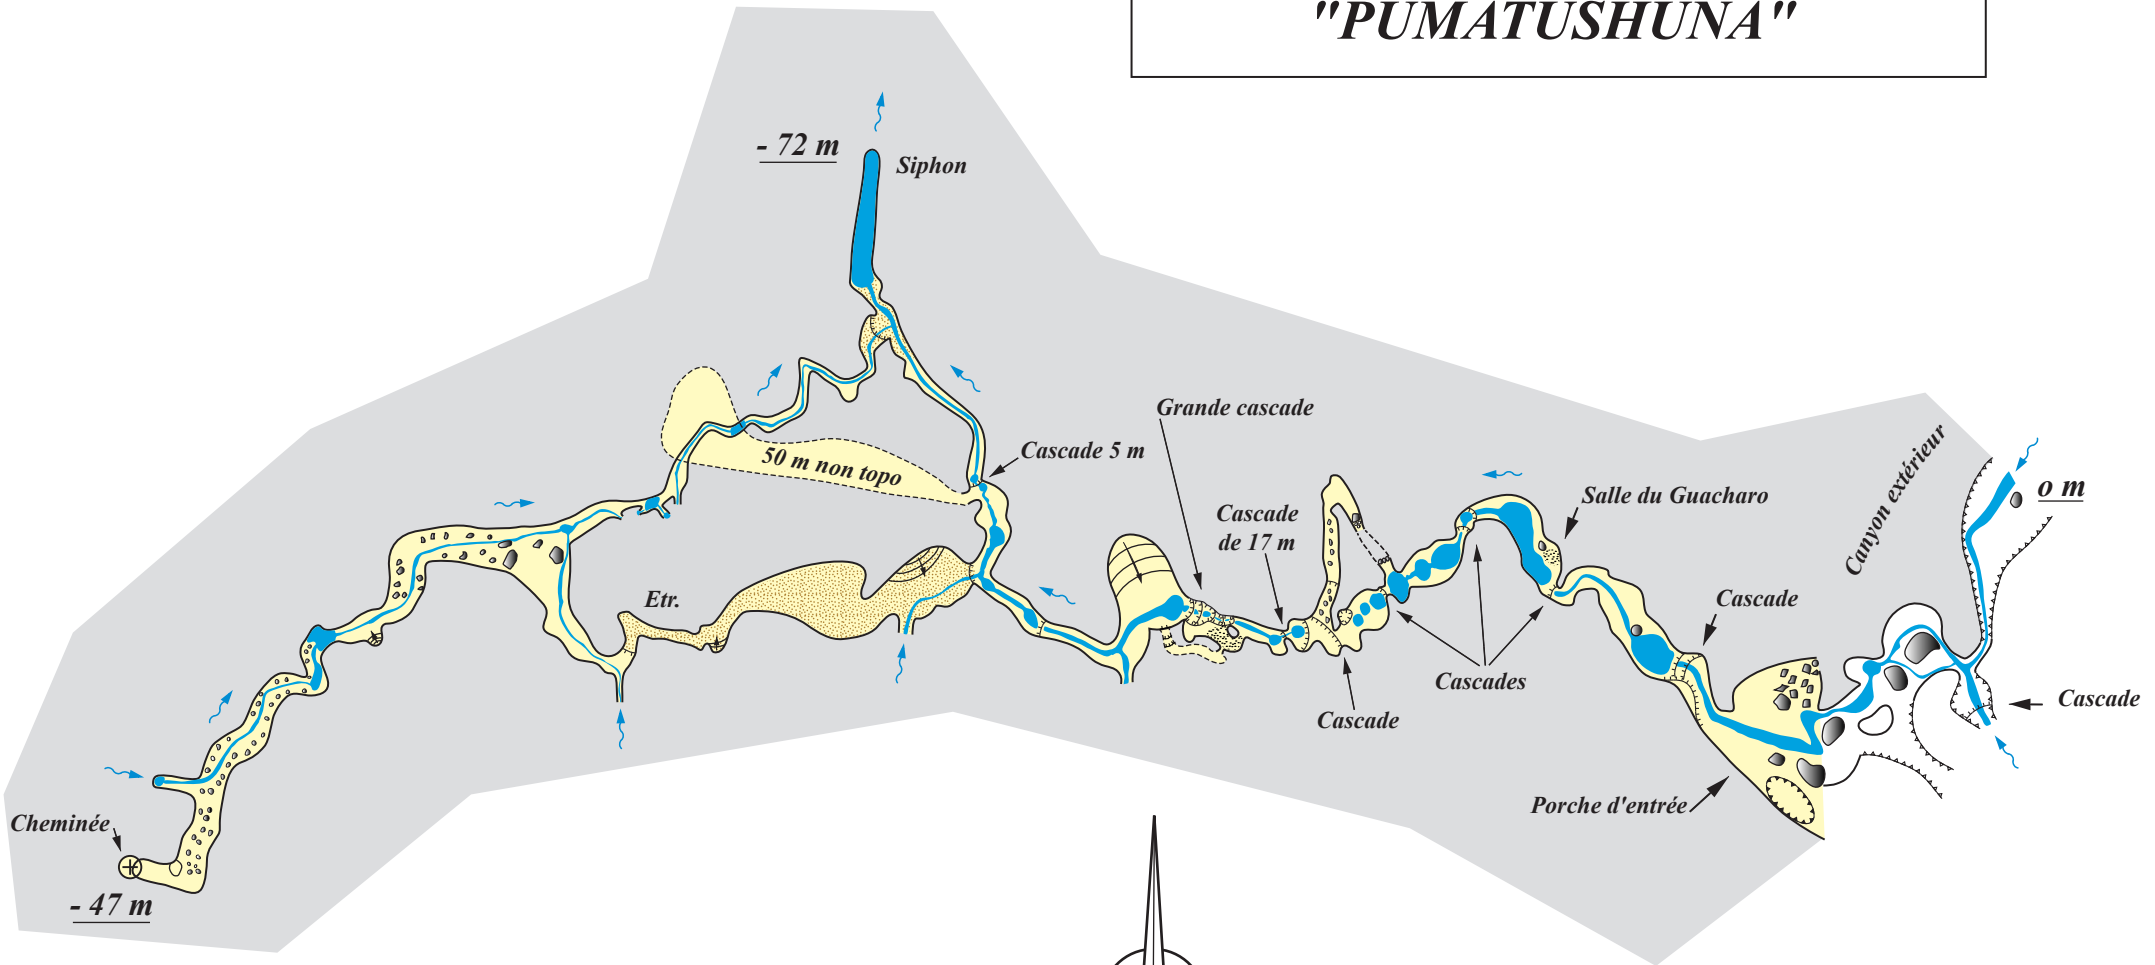

# TRAGADERO DEL INFIERNO "PUMATUSHUNA"

Plan

Groupe Spéléologique de Bagnols-Marcoule (GSBM)  
& Espeleo-Club Andino de Lima (ECA)  
(Année 2006)

Topographie 2006 :  
A. Couturaud, J. L. Galera, B. Le Falher  
Dessin et Synthèse :  
Jean-Louis Galera