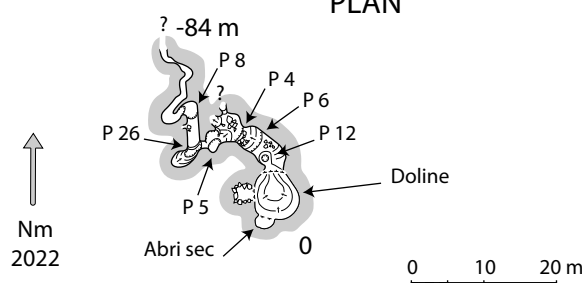

Coordonnées :  
Lat. = -6.30659  
Long. = -77.77748

Développement : 122 m  
Dénivellation : 84 m

**TRAGADERO DEL TEMOR**  
(Toclon 6)  
Soloco, Chachapoyas,  
Amazonas, Pérou

**PLAN**

Relevé du 7 octobre 2022,  
Antonio de Pomar &  
Jean-Yves Bigot (GSBM)  
Disto X. Report : J.-Y. Bigot