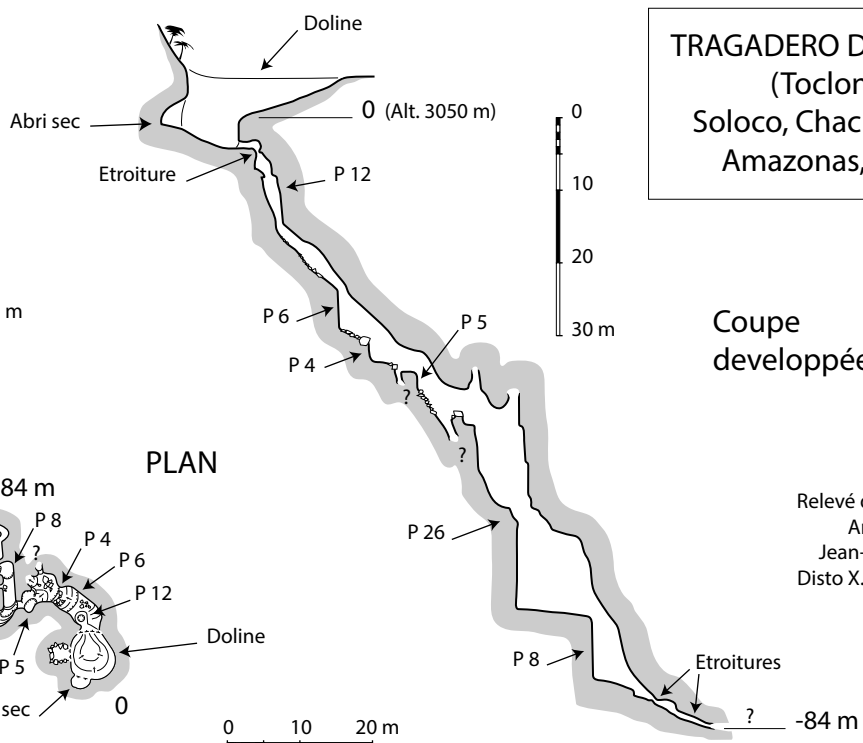

Coordonnées :  
Lat. = -6.30659  
Long. = -77.77748

Développement : 122 m  
Dénivellation : 84 m

**TRAGADERO DEL TEMOR**  
(Toclon 6)  
Soloco, Chachapoyas,  
Amazonas, Pérou

**PLAN**

Relevé du 7 octobre 2022,  
Antonio de Pomar &  
Jean-Yves Bigot (GSBM)  
Disto X. Report : J.-Y. Bigot