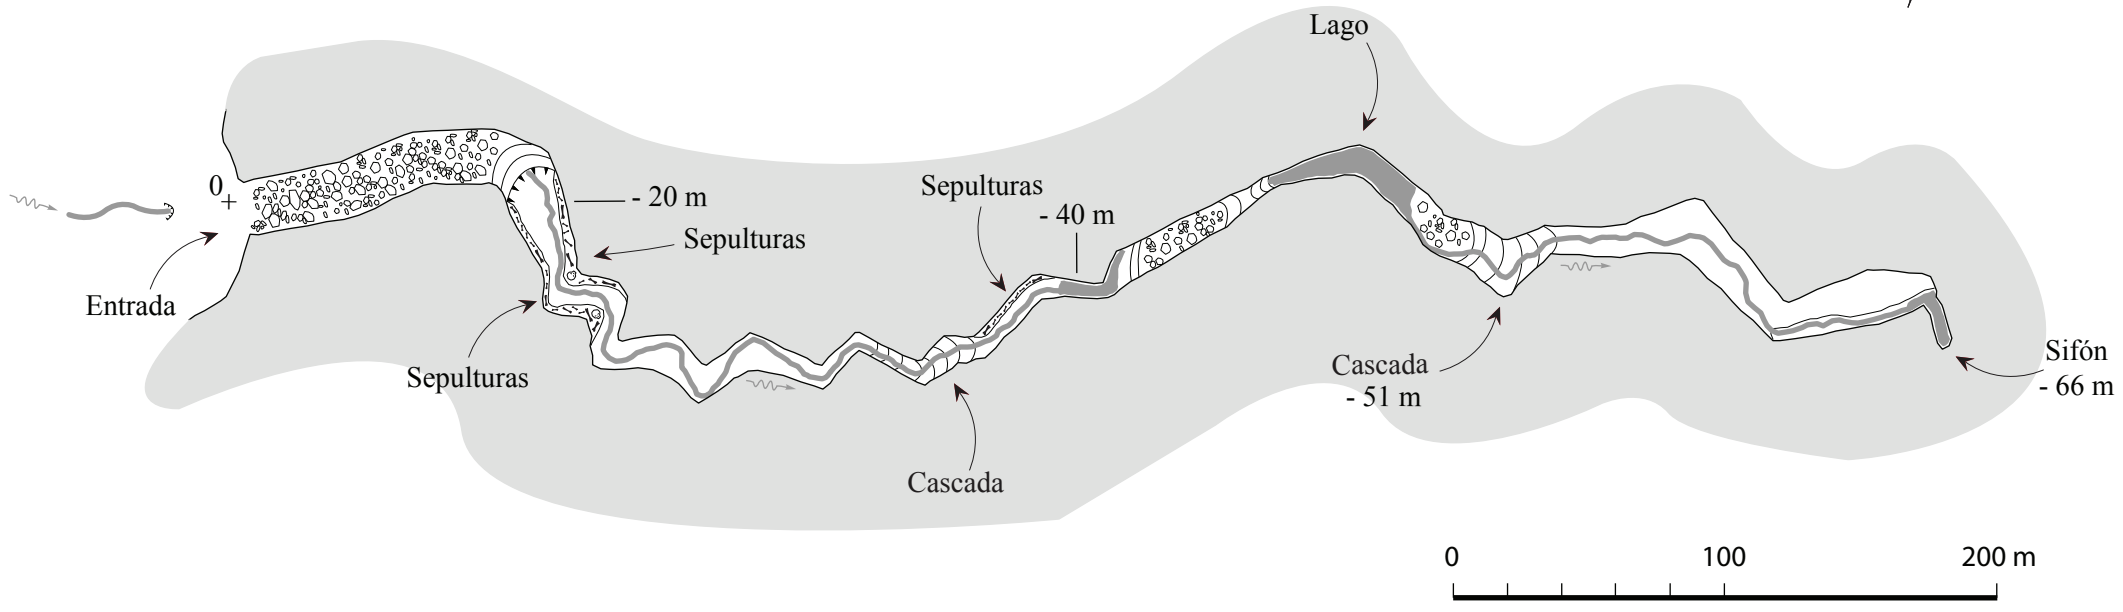

# TRAGADERO DE VAQUIN

Provincia de Luya, Distrito de Lamud  
Departamento de Amazonas, Perú  
- 06.1269° S, -77.9971° W, 2870 m

## PLANO

Espeleo Club Andino (ECA)

## CORTE

Espeleo Club Andino (ECA)

Topografía del 24 de Abril del 2006  
Jean Loup Guyot, Jhon Huaman & Olivier Marcantoni  
Dibujo y síntesis : Jean Loup Guyot & Olivier Fabre