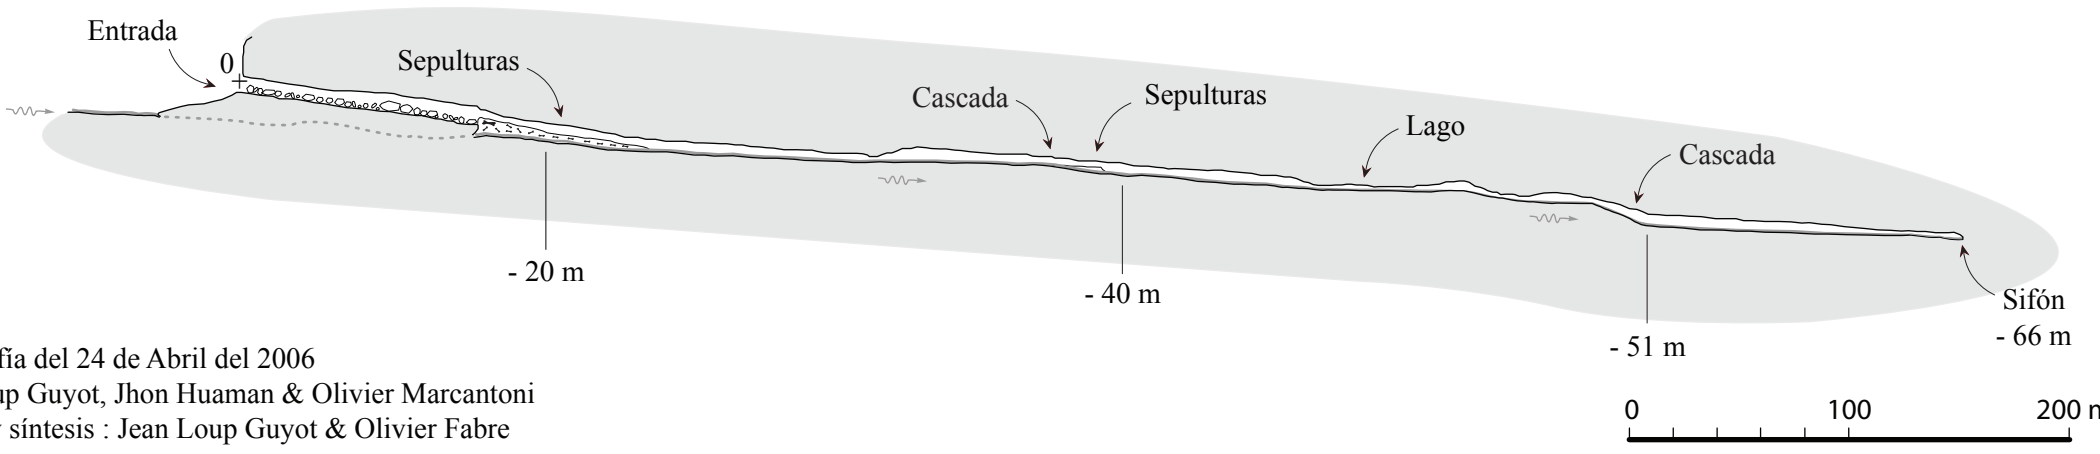

# TRAGADERO DE VAQUIN

Provincia de Luya, Distrito de Lamud  
Departamento de Amazonas, Perú  
- 06.1269° S, -77.9971° W, 2870 m

## PLANO

Espeleo Club Andino (ECA)

## CORTE

Espeleo Club Andino (ECA)

Topografía del 24 de Abril del 2006  
Jean Loup Guyot, Jhon Huaman & Olivier Marcantoni  
Dibujo y síntesis : Jean Loup Guyot & Olivier Fabre