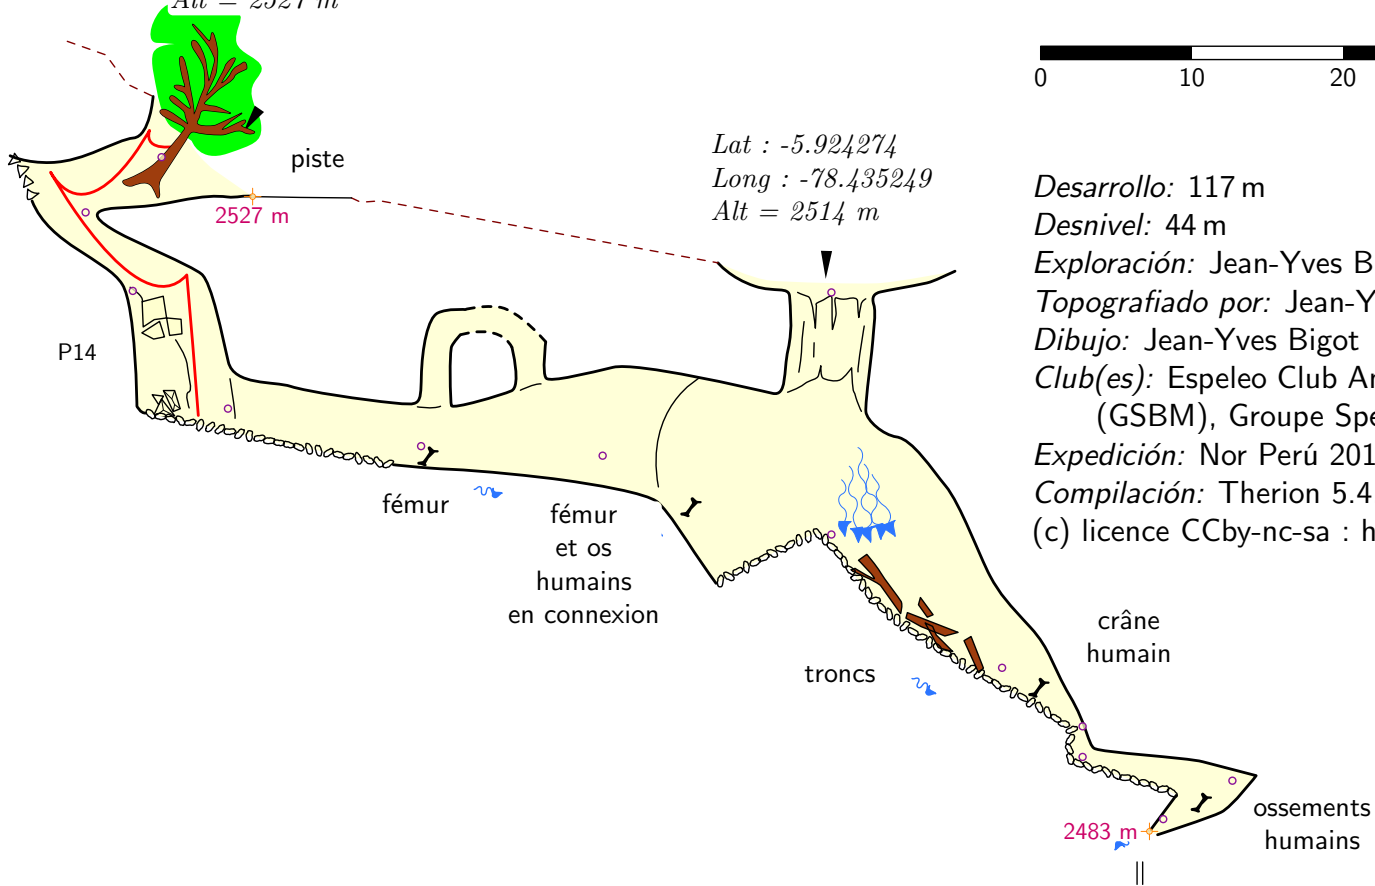

Tragadero de Nueva Holanda

Alzado, Rosa Pampa, Bagua Grande, Utcubamba, Amazonas, Perú

Lat : -5.924574
Long : -78.435286
Alt = 2527 m

Lat : -5.924274
Long : -78.435249
Alt = 2514 m

Desarrollo: 117 m

Desnivel: 44 m

Exploración: Jean-Yves Bigot, Constance Picque, Hugo Salgado 2018

Topografiado por: Jean-Yves Bigot, Hugo Salgado 2018

Dibujo: Jean-Yves Bigot 2018

Club(es): Espeleo Club Andino (ECA), Groupe Spéléologique de Bagnols Marcoule (GSBM), Groupe Spéléologique Vulcain, Asociación de Montañismo UNAM

Expedición: Nor Perú 2018

Compilación: Therion 5.4.2+? (compiled on 2019-01-08) e/ 19.01.2019

(c) licence CCby-nc-sa : <http://creativecommons.org/licenses/by-nc-sa/3.0/> 2018