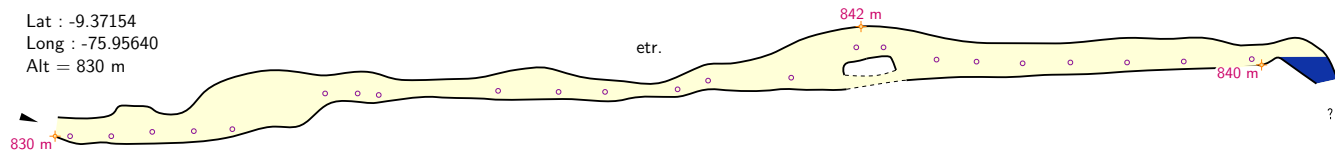

Lat : -9.37154
Long : -75.95640
Alt = 830 m

Cueva de las Virgenes

Alzado - Mariano Damaso Beraun, Leoncio Prado, Huánuco, Perú

Desarrollo: 159 m

Desnivel: 12 m

Topografiado por: Thibault Desclos, Debra Moya, Marc Pouilly, Ana Lucia Rodriguez, Carol Romero 2019

Dibujo: Marc Pouilly 2020

Club(es): Espeleo Club Andino (ECA), Groupe Spéléologique des Dolomites

Expedición: Nor Perú 2019

Compilación: Therion 5.4.4+? (compiled on 2019-12-27) e/ 29.01.2020

(c) licence CCby-nc-sa : <http://creativecommons.org/licenses/by-nc-sa/4.0/> 2020