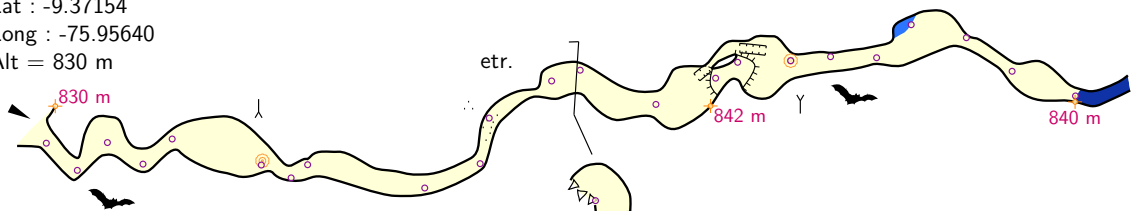

Lat : -9.37154
Long : -75.95640
Alt = 830 m

Cueva de las Virgenes

Mariano Damaso Beraun, Leoncio Prado, Huánuco, Perú

Proyección: WGS84 / UTM zone 18S
truenorth 0.00deg

Desarrollo: 159 m

Desnivel: 12 m

Topografiado por: Thibault Desclos, Debra Moya, Marc Pouilly, Ana Lucia Rodriguez, Carol Romero 2019

Dibujo: Marc Pouilly 2020

Club(es): Espeleo Club Andino (ECA), Groupe Spéléologique des Dolomites

Expedición: Nor Perú 2019

Compilación: Therion 5.4.4+? (compiled on 2019-12-27) el 29.01.2020

(c) licence CCby-nc-sa : <http://creativecommons.org/licenses/by-nc-sa/4.0/> 2020