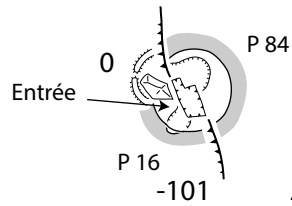

Coordonnées :
Lat. = -5.76174
Long. = -77.56736

Coupe
développée

(Alt. 1440 m) 0

Entrée

TRAGADERO
DEL SATANAS
Santa Cruz,
Pardo Miguel,
San Martín, Pérou

Développement : 110 m
Dénivellation : 101 m

P 84

Relevés des 13 et
14 octobre 2022,
Patrice Baby &
Jean-Yves Bigot
(GSBM)
Disto X. :
J.-Y. Bigot

PLAN

-85

P 16

-101

0 10 m