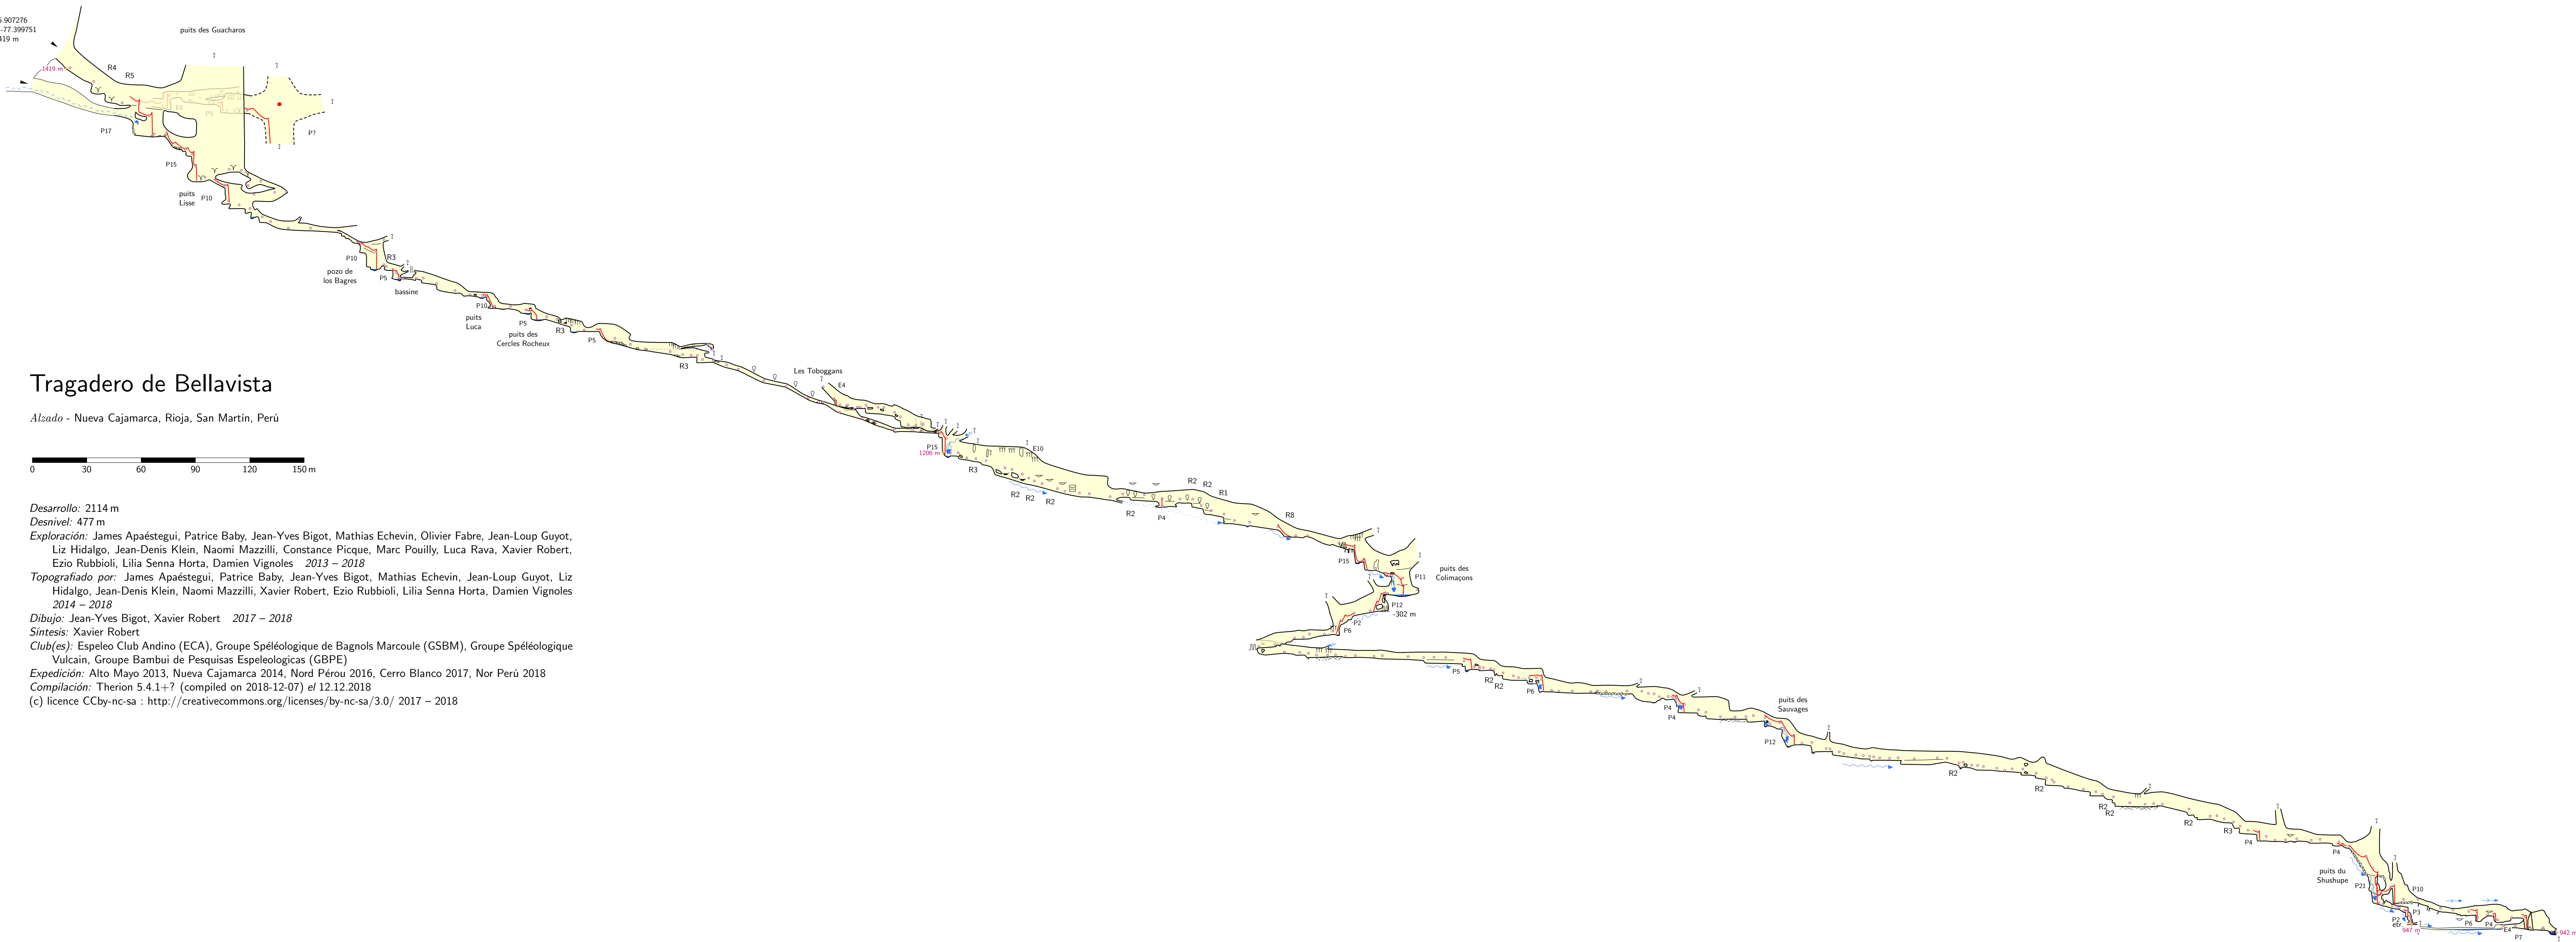

Lat : -5.907276
Long : -77.399751
Alt : 1419 m

Tragadero de Bellavista

Alzado - Nueva Cajamarca, Rioja, San Martín, Perú

Desarrollo: 2114 m

Desnivel: 477 m

Exploración: James Apaéstegui, Patrice Baby, Jean-Yves Bigot, Mathias Echevin, Olivier Fabre, Jean-Loup Guyot, Liz Hidalgo, Jean-Denis Klein, Naomi Mazzilli, Constance Picque, Marc Pouilly, Luca Rava, Xavier Robert, Ezio Rubbioli, Lilia Senna Horta, Damien Vignoles 2013 – 2018

Topografiado por: James Apaéstegui, Patrice Baby, Jean-Yves Bigot, Mathias Echevin, Jean-Loup Guyot, Liz Hidalgo, Jean-Denis Klein, Naomi Mazzilli, Xavier Robert, Ezio Rubbioli, Lilia Senna Horta, Damien Vignoles 2014 – 2018

Dibujo: Jean-Yves Bigot, Xavier Robert 2017 – 2018

Síntesis: Xavier Robert

Club(es): Espeleo Club Andino (ECA), Groupe Spéléologique de Bagnols Marcoule (GSBM), Groupe Spéléologique Vulcain, Groupe Bambui de Pesquisas Espeleológicas (GBPE)

Expedición: Alto Mayo 2013, Nueva Cajamarca 2014, Nord Pérou 2016, Cerro Blanco 2017, Nor Perú 2018

Compilación: Therion 5.4.1+? (compiled on 2018-12-07) el 12.12.2018

(c) licence CCby-nc-sa : <http://creativecommons.org/licenses/by-nc-sa/3.0/> 2017 – 2018