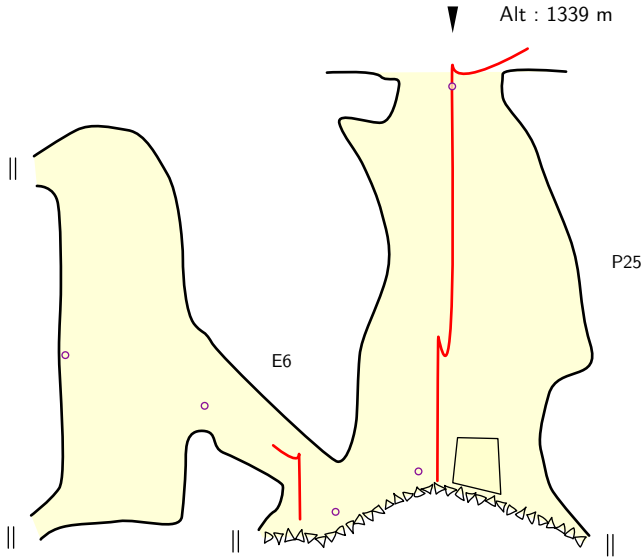

Lat : -5.898524
Long : -77.404147
Alt : 1339 m

Coupe développée

Pozo de los Caracoles

Nueva Cajamarca, Rioja, San Martin, Pérou

Desarrollo: 53 m

Desnivel: 28 m

Exploración: Angela Ampuero, Xavier Robert 2016

Espeleometría: Angela Ampuero, Xavier Robert 2016

Cartografía: Xavier Robert 2016

Club(s): Espeleo Club Andino (ECA), Groupe Spéléologique de Bagnols Marcoule (GSBM), Groupe Spéléologique Vulcain

Compilation: Therion 5.3.16 on 04.03.2017