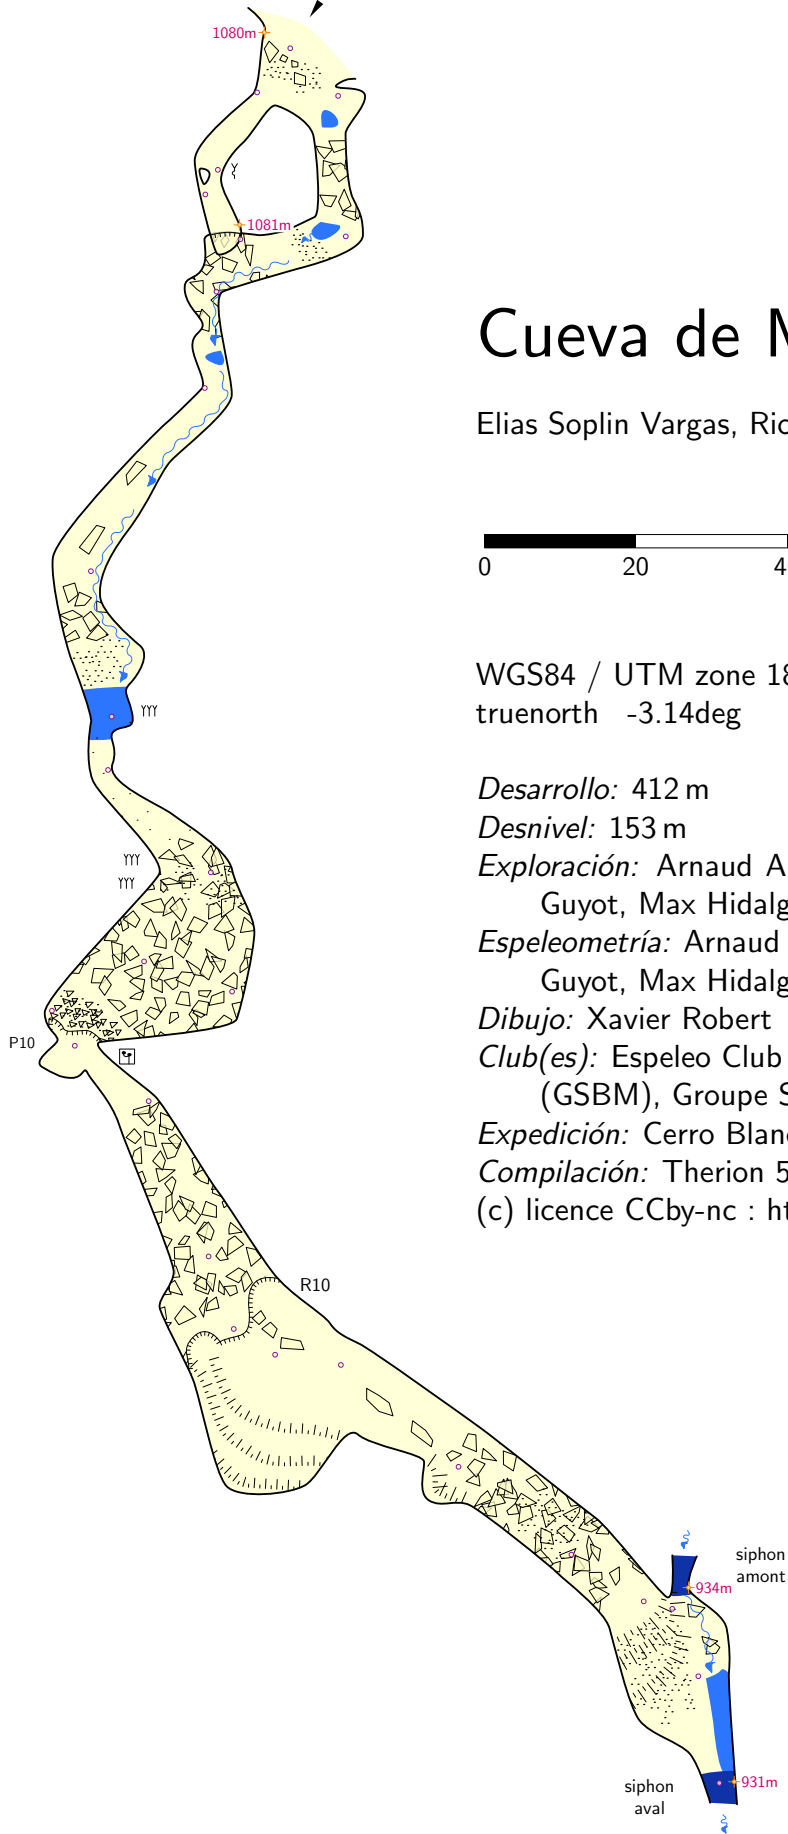

Lat : -6.0428  
Long : -77.29880  
Alt = 1080 m

# Cueva de Maronal

Elias Soplin Vargas, Rioja, San Martín, Perú

WGS84 / UTM zone 18S  
truenorth -3.14deg

*Desarrollo:* 412 m

*Desnivel:* 153 m

*Exploración:* Arnaud Apoteker, Fabrice Duponchelle, Olivier Fabre, Jean Loup Guyot, Max Hidalgo, Marc Pouilly 2017

*Espeleometría:* Arnaud Apoteker, Fabrice Duponchelle, Olivier Fabre, Jean Loup Guyot, Max Hidalgo, Marc Pouilly 2017

*Dibujo:* Xavier Robert 2017

*Club(es):* Espeleo Club Andino (ECA), Groupe Spéléologique Bagnols Marcoule (GSBM), Groupe Spéléologique Dolomites (GSD)

*Expedición:* Cerro Blanco 2017

*Compilación:* Therion 5.3.16 el 03.10.2017

(c) licence CCby-nc : <http://creativecommons.org/licenses/by-nc/3.0/> 2017